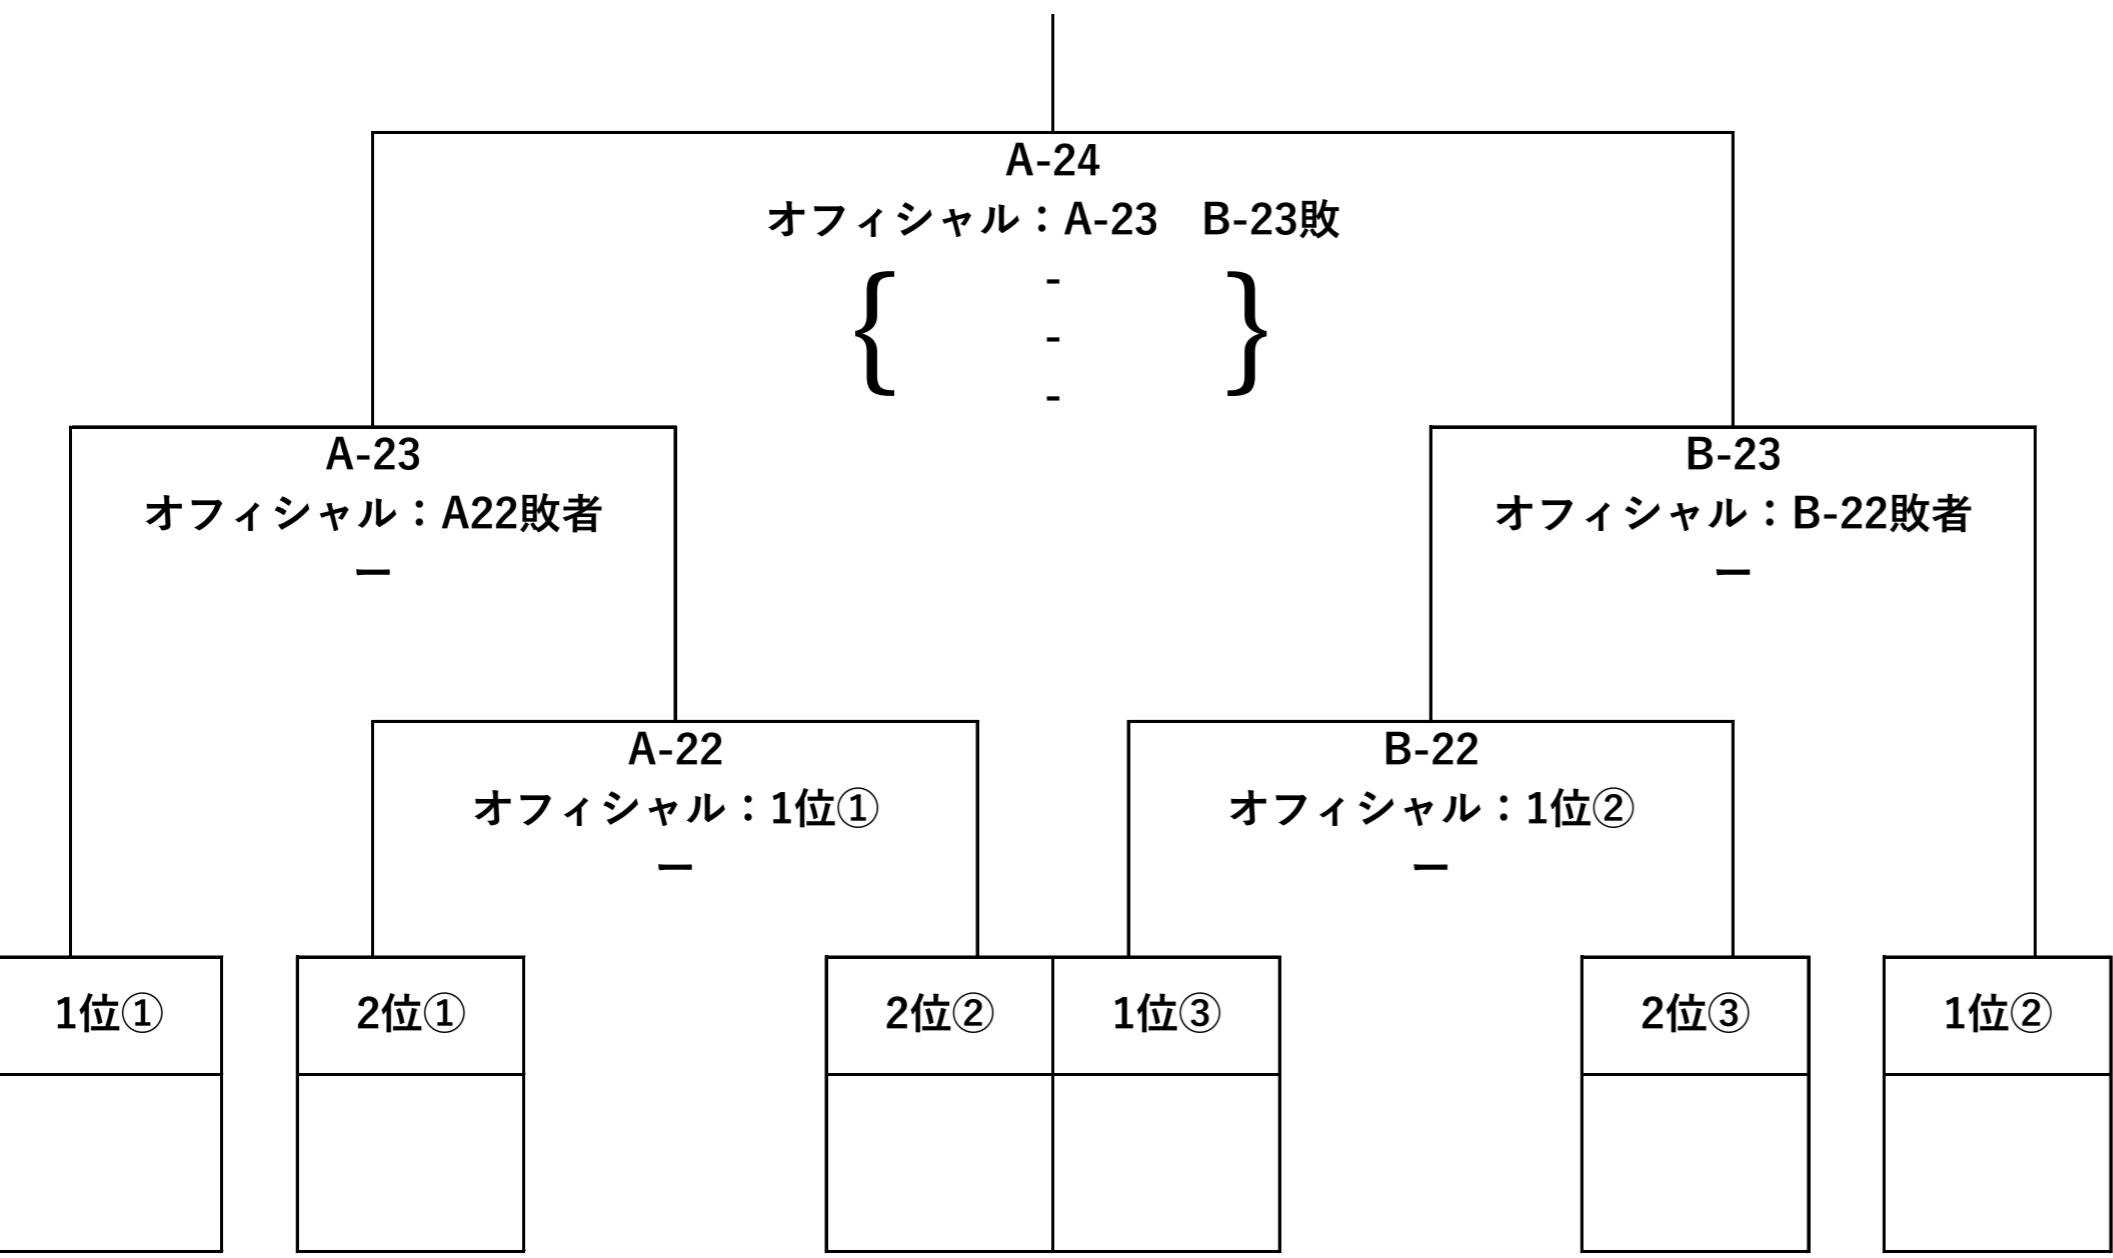

決勝トーナメント：トーナメントは抽選で組み合わせを決定 25点1セットマッチのトーナメント戦を行う(女子2点・デューズなし・最後女子が決めても25点で終了)
決勝のみ25点3セットマッチ(女子2点・デューズあり・3セット目15点)

優勝

準優勝

第3位

設定時間		
A-22	B22	16:00
A-23	B23	16:30
A-24		17:00

注意事項

- ・ベンチに関わらずコート内男女比2：4で配置可能(前衛後衛が必ず男女混合になるよう配置して下さい)
- ・選手交代はリベロ含めて同姓のみ
- ・万が一怪我等でベンチに交換できる選手が不在の場合は、その試合21-0で敗戦となる

以降の試合で男女比を変更し試合が可能な場合は大会参加を続け、不可の場合は行った試合すべて21-0で敗戦となる